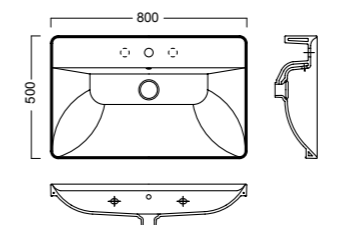

LAVABO 80, 60

washbasin 80, 60
waschbecken 80, 60
lavabo 80, 60
lavabo 80, 60
умывальник 80, 60

100

Y1EL

DISEGNO TECNICO TECHNICAL DESIGN

80

Y1EK

DISEGNO TECNICO TECHNICAL DESIGN

Extra-slim, yet strong. In an instant, here it is.

Two words, two opposites that attract and create a canal, a basin of water. CANALGRANDE by Hatria is a new collection of washbasins with a striking personality. Fragile in appearance, the basin is the key feature, spreading over the whole surface, containing the water and determining its form and function. Available in the sizes 100, 80, 60 cm, it can be wall hung or built into a unit.

Hauchdünn aber stark. In einem Augenblick offenbart es sich.

Zwei Wörter, zwei Gegensätze, die einander begegnen und einen Kanal, ein Wasserbecken hervorbringen. CANALGRANDE von Hatria ist eine neue Waschbeckenkollektion mit starker Persönlichkeit. Im Mittelpunkt steht eindeutig das scheinbar zerbrechliche Becken, das sich über die ganze Fläche erstreckt und darin das Wasser sammelt und aufbewahrt und seine Form und Funktion bestimmt. In den Abmessungen 100, 80, 60 cm kann es an der Wand oder auf einem Möbelstück installiert werden.