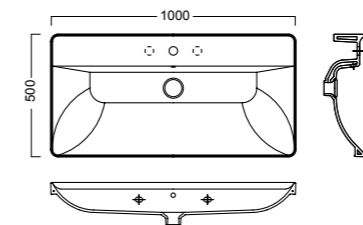

LAVABO 80, 60

washbasin 80, 60
waschbecken 80, 60
lavabo 80, 60
lavabo 80, 60
умывальник 80, 60

100

Y1EL

DISEGNO TECNICO TECHNICAL DESIGN

80

Y1EK

DISEGNO TECNICO TECHNICAL DESIGN

design: Nilo Gioacchini

hatria

LAVABO 100

washbasin 100
waschbecken 100
lavabo 100
lavabo 100
умывальник 100

CANALGRANDE

design: Nilo Gioacchini

Sottilissimo ma forte. In un attimo appare.

Due parole, due opposti che si incontrano e danno origine ad un canale, ad un bacino d'acqua. CANALGRANDE di Hatria è una nuova collezione di lavabi dalla forte personalità. Apparentemente fragile, il bacino è il grande protagonista, si estende a tutta la superficie e raccoglie, tiene in sè l'acqua e ne determina forma e funzione. Disponibile nelle misure da 100, 80, 60 cm può essere installato a muro o su mobile.

Extra-slim, yet strong. In an instant, here it is.

Two words, two opposites that attract and create a canal, a basin of water. CANALGRANDE by Hatria is a new collection of washbasins with a striking personality. Fragile in appearance, the basin is the key feature, spreading over the whole surface, containing the water and determining its form and function. Available in the sizes 100, 80, 60 cm, it can be wall hung or built into a unit.

Hauchdünn aber stark. In einem Augenblick offenbart es sich.

Zwei Wörter, zwei Gegensätze, die einander begegnen und einen Kanal, ein Wasserbecken hervorbringen. CANALGRANDE von Hatria ist eine neue Waschbeckenkollektion mit starker Persönlichkeit. Im Mittelpunkt steht eindeutig das scheinbar zerbrechliche Becken, das sich über die ganze Fläche erstreckt und darin das Wasser sammelt und aufbewahrt und seine Form und Funktion bestimmt. In den Abmessungen 100, 80, 60 cm kann es an der Wand oder auf einem Möbelstück installiert werden.