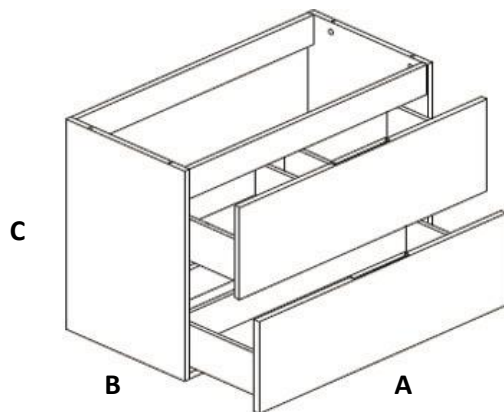

Ladeblok met 2 lades boven elkaar, push to open. Maximale breedte 120cm.

		centimeter
Lengte	A	
Diepte	B	
Hoogte	C	

Kleurkeuze:

	Charcoal
	Chocolate
	Gris beige
	Mahogany
	Pure
	Savannah
	Silver gray
	Smoke
	Super white
	Teak white
	Teak havanna
	Teak smoke
	Teak natural