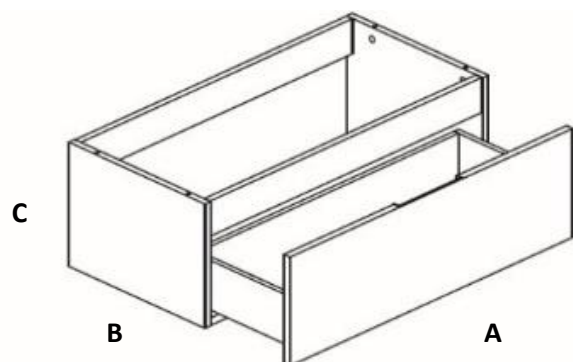

Ladeblok met 1 lade push to open. Maximale breedte 120cm.

		centimeter
Lengte	A	
Diepte	B	
Hoogte	C	

Kleurkeuze:

	Charcoal
	Chocolate
	Gris beige
	Mahogany
	Pure
	Savannah
	Silver gray
	Smoke
	Super white
	Teak white
	Teak havanna
	Teak smoke
	Teak natural