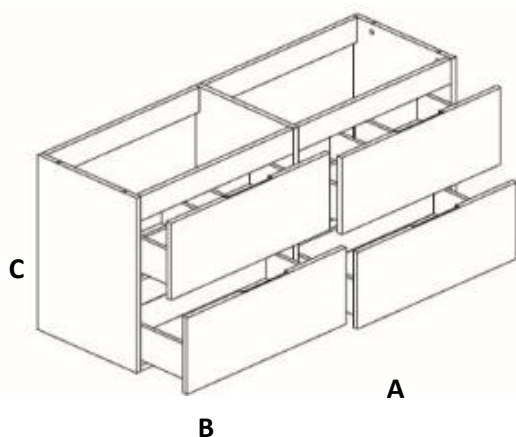

Maatwerk bestelformulier

Naam dealer :

Naam orderverwerker :

Commissie :

Gewenste leverweek :

Datum:

Luca Wood Lelie

Ladeblok met 4 lades push to open

		centimeter
Lengte	A	
Diepte	B	
Hoogte	C	

Kleurkeuze:

	Charcoal
	Chocolate
	Gris beige
	Mahogany
	Pure
	Savannah
	Silver gray
	Smoke
	Super white
	Teak white
	Teak havanna
	Teak smoke
	Teak natural

Welk topblad/wastafel wordt erbij gecombineerd:

Sifon uitsparing: Ja / Nee