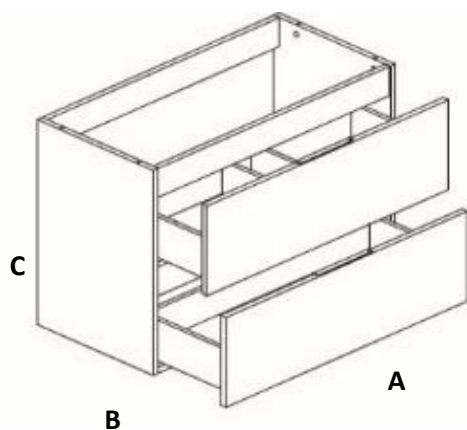

Ladeblok met 2 lades boven elkaar. Maximale breedte 120cm.

		centimeter
Lengte	A	
Diepte	B	
Hoogte	C	

Kleurkeuze:

	Charcoal
	Chocolate
	Gris beige
	Mahogany
	Pure
	Savannah
	Silver gray
	Smoke
	Super white
	Teak white
	Teak havanna
	Teak smoke
	Teak natural