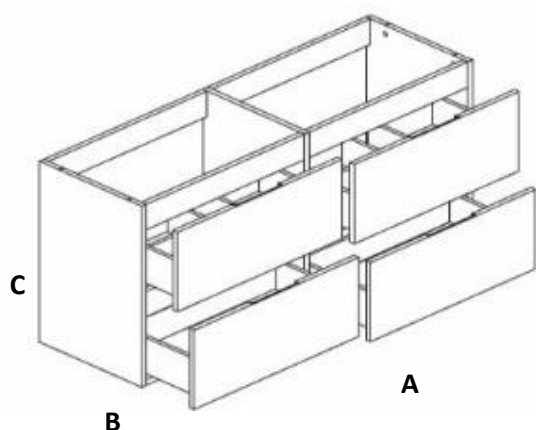

Maatwerk bestelformulier

Naam dealer :

Naam orderverwerker :

Commissie :

Gewenste leverweek :

Datum:

Luca Wood IRIS

Ladeblok met 4 lades.

		centimeter
Lengte	A	
Diepte	B	
Hoogte	C	

Kleurkeuze:

	Charcoal
	Chocolate
	Gris beige
	Mahogany
	Pure
	Savannah
	Silver gray
	Smoke
	Super white
	Teak white
	Teak havanna
	Teak smoke
	Teak natural

Welk topblad/wastafel wordt erbij gecombineerd:

Sifon uitsparing: Ja / Nee