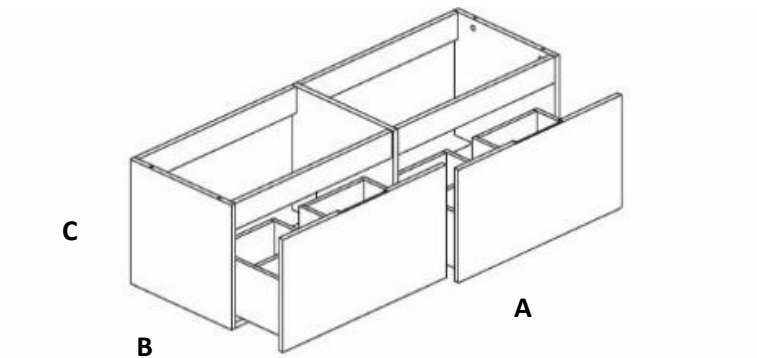

Luca Wood Lelie

Ladeblok met 2 lades naast elkaar, push to open

		centimeter
Lengte	A	
Diepte	B	
Hoogte	C	

Welk topblad/wastafel wordt erbij gecombineerd:

Kleurkeuze:

	Charcoal
	Chocolate
	Gris beige
	Mahogany
	Pure
	Savannah
	Silver gray
	Smoke
	Super white
	Teak white
	Teak havanna
	Teak smoke
	Teak natural