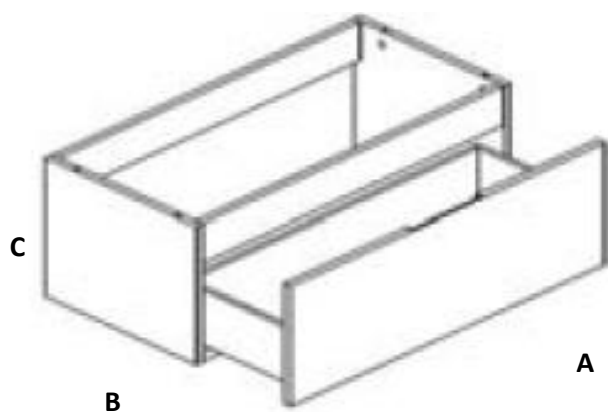

Ladeblok met 2 lades boven elkaar. Maximale breedte 120cm.

		centimeter
Lengte	A	
Diepte	B	
Hoogte	C	

Kleurkeuze:

	Charcoal
	Chocolate
	Gris beige
	Mahogany
	Pure
	Savannah
	Silver gray
	Smoke
	Super white
	Teak white
	Teak havanna
	Teak smoke
	Teak natural

Luca Wood IRIS

Ladenblok met 1 lade.

		centimeter
Lengte	A	
Diepte	B	
Hoogte	C	

Kleurkeuze:

	Charcoal
	Chocolate
	Gris beige
	Mahogany
	Pure
	Savannah
	Silver gray
	Smoke
	Super white
	Teak white
	Teak havanna
	Teak smoke
	Teak natural