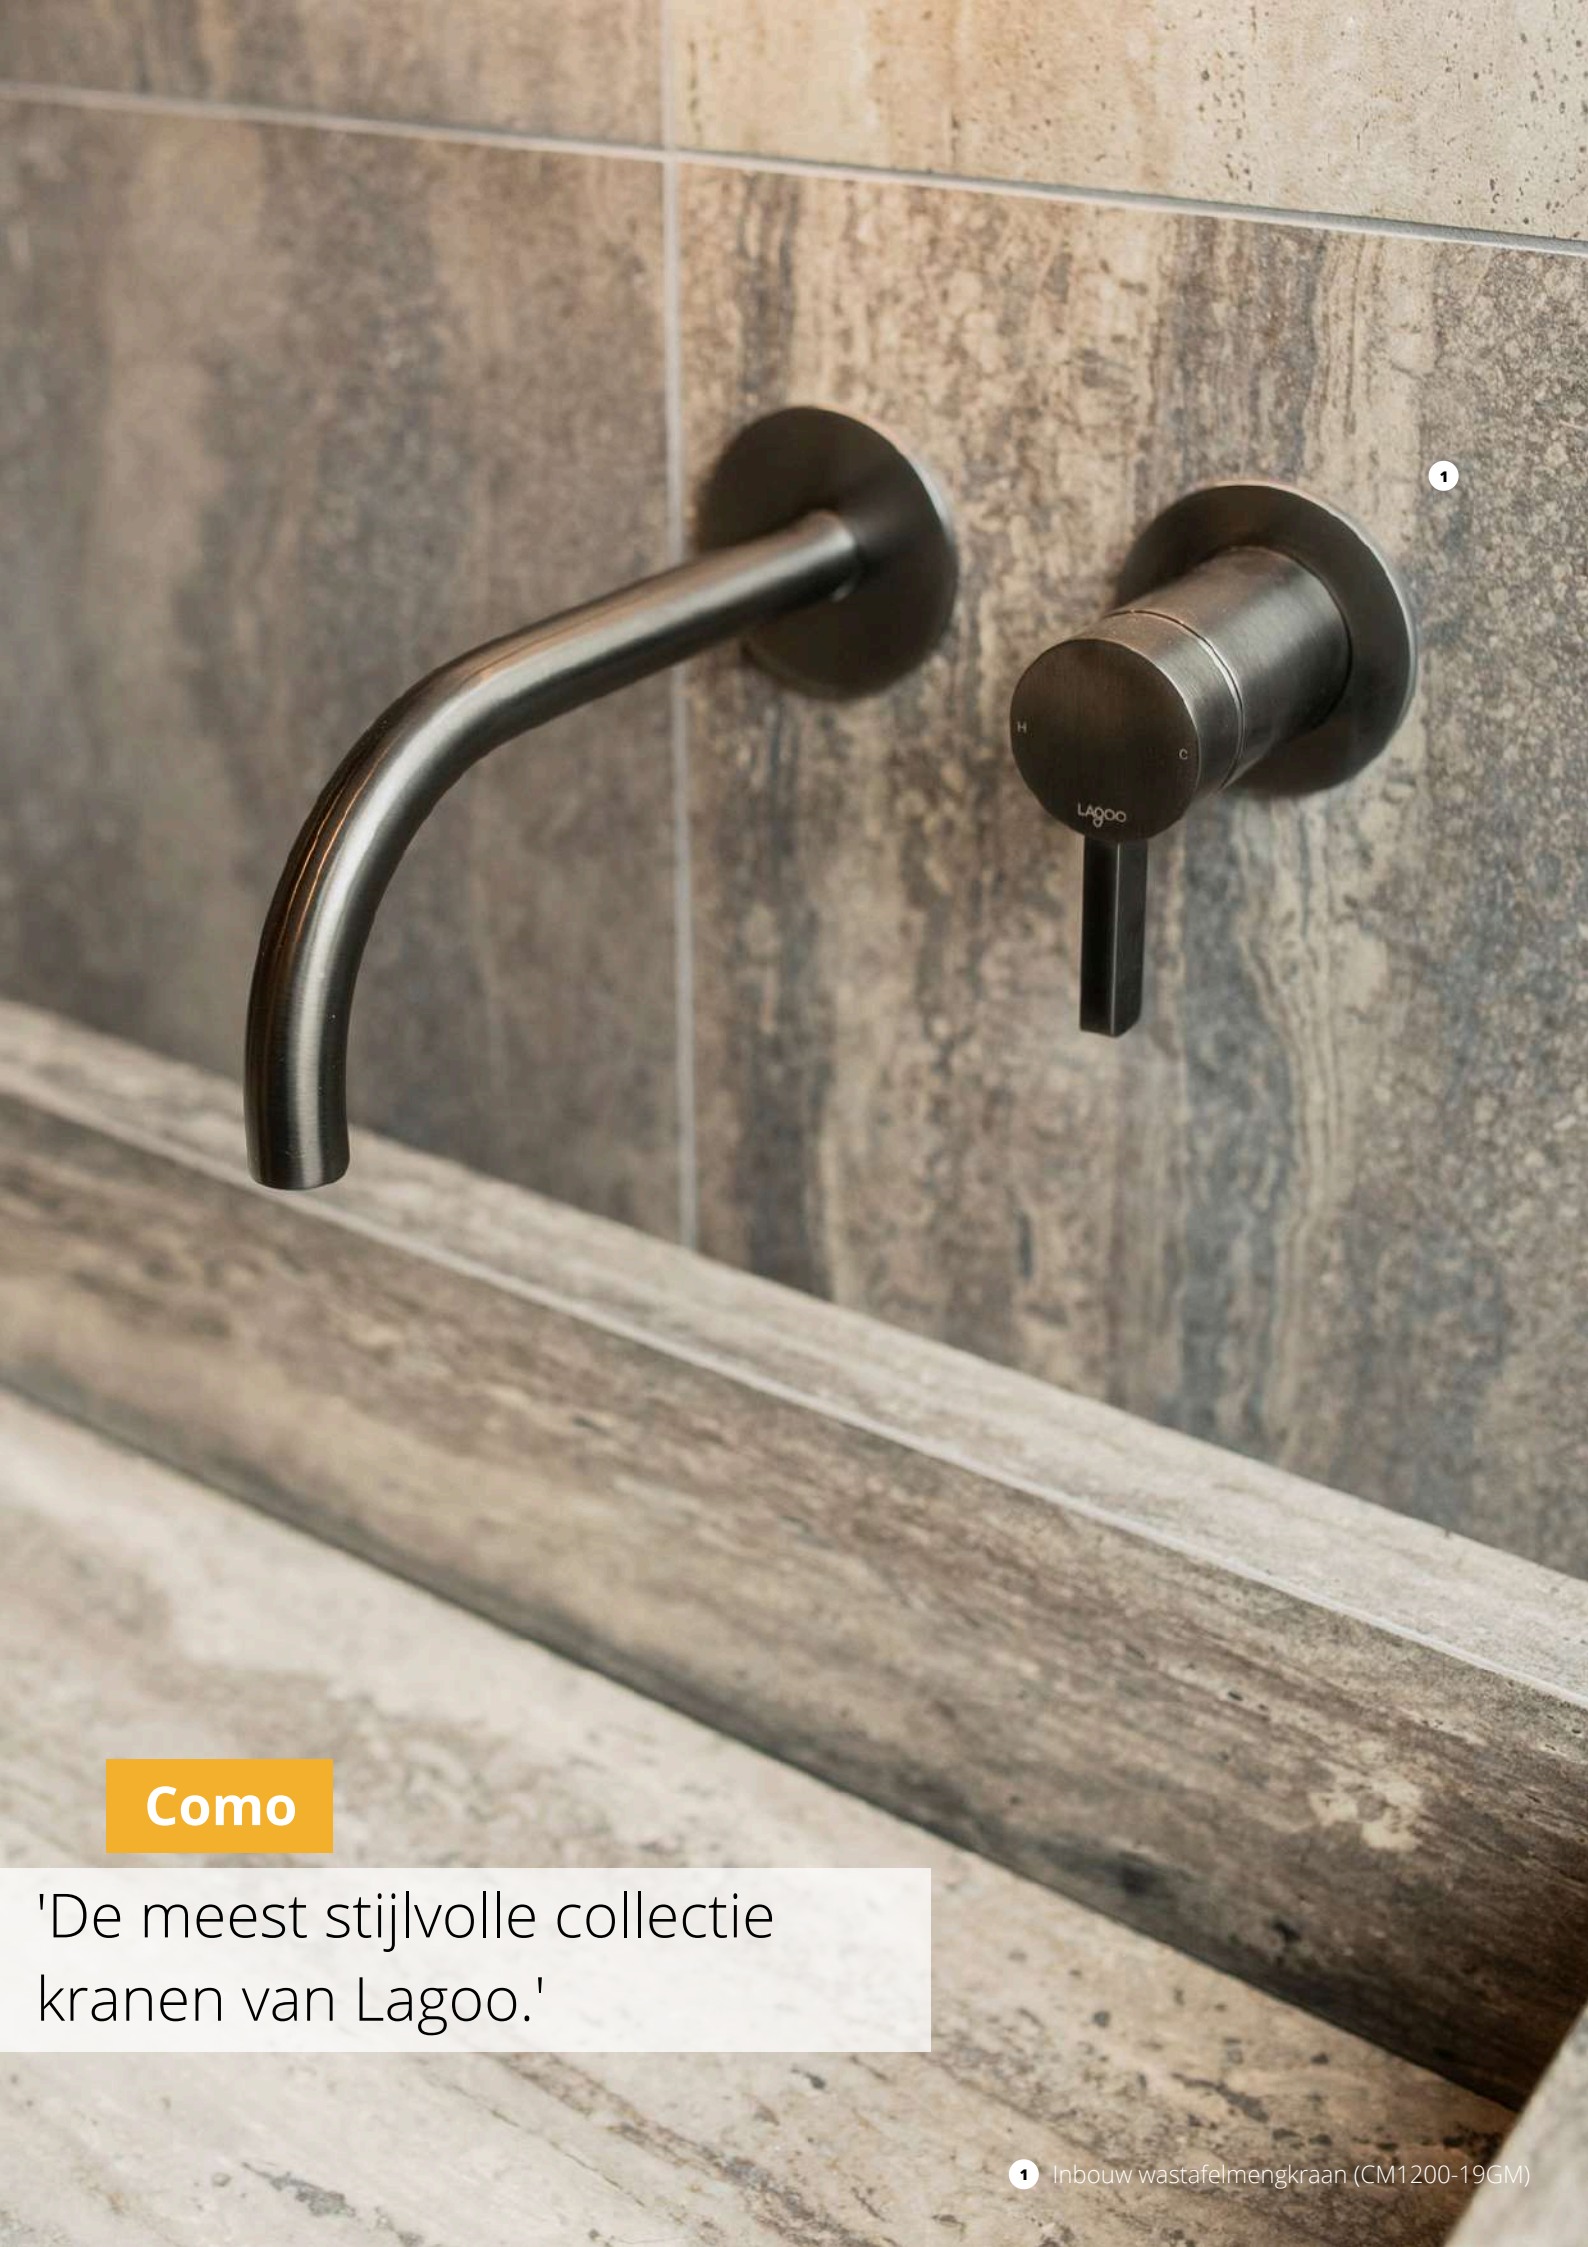

4 Inbouw badmengkraan (G3218PG)

1

2

3

Como

'De meest stijlvolle collectie kranen van Lagoo.'

2 Opbouw wastafelmengkraan (CM1110GM)

3 Opbouw wastafelmengkraan (CM1232PG)

Rondingen

Met zijn gestroomlijnde ontwerp en ronde contouren combineert de Como Collectie een onmiskenbaar gevoel van stoerheid en elegantie. Kenmerkend voor deze kranen is de onderscheidende gebogen hendel, die een retro gevoel geeft. De reikwijdte kan worden afgesteld, waardoor de uitloop niet per ongeluk tegen de spiegel of afgewerkte wand kan stoten. Erg praktisch!