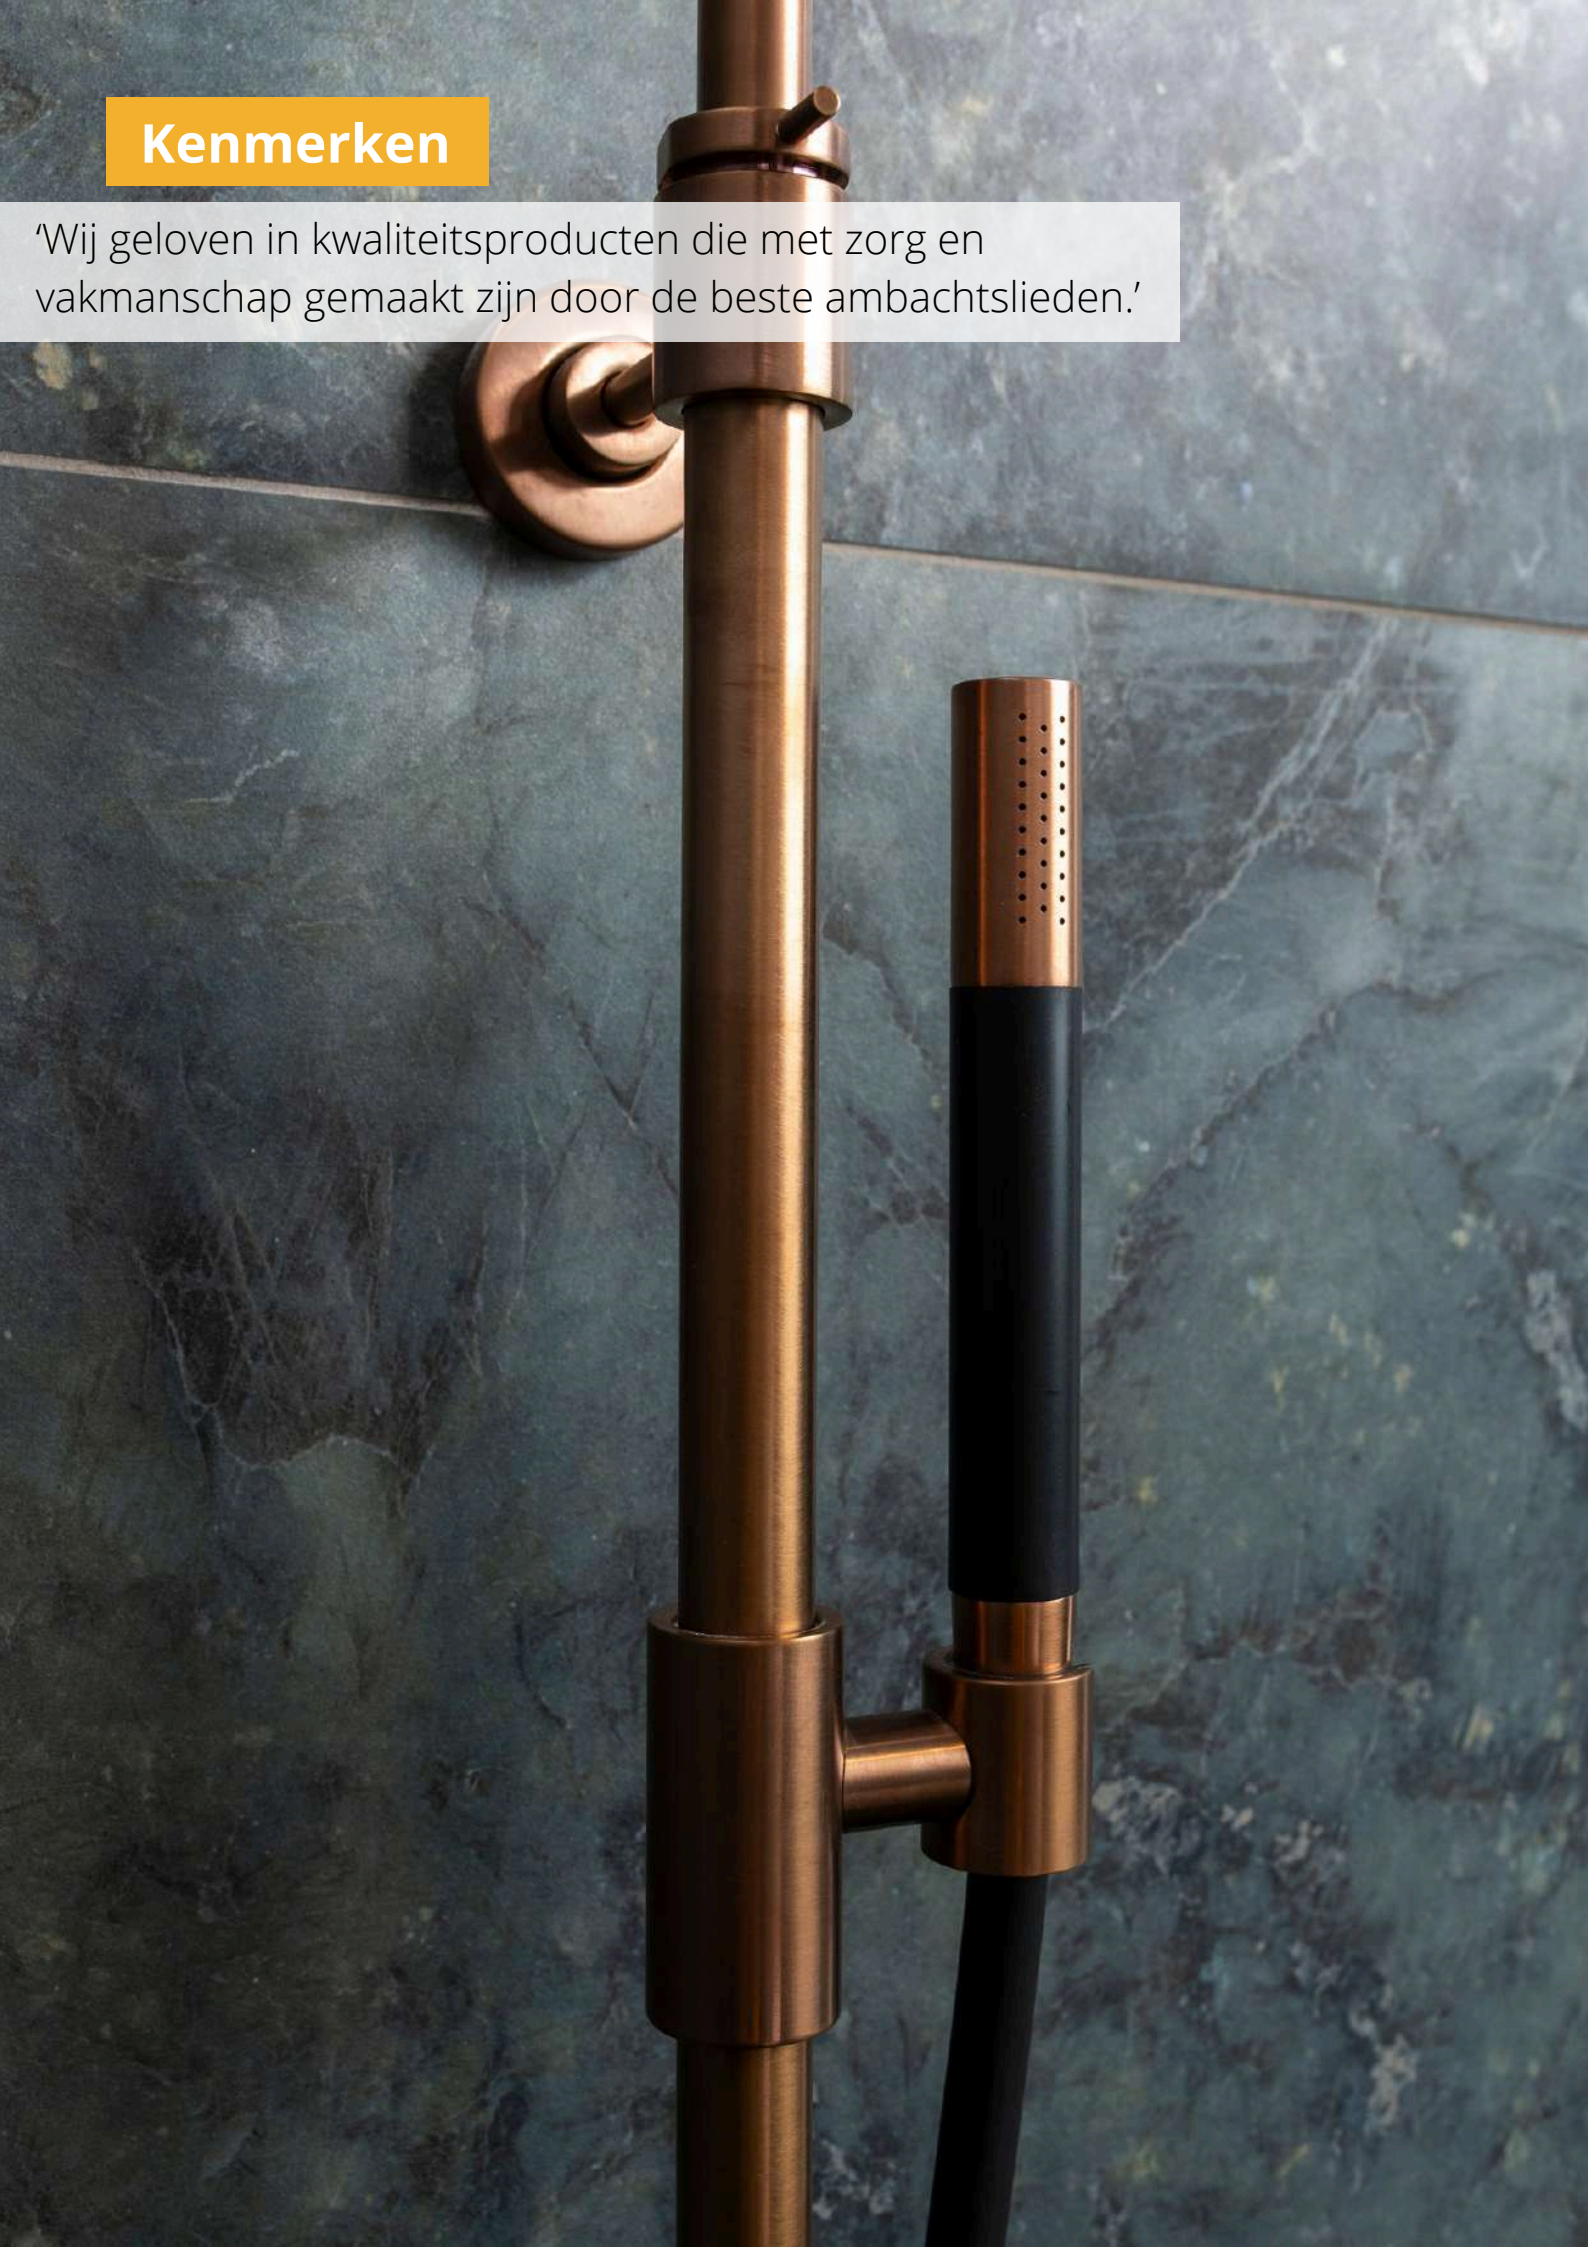

1 Vrijstaande baduitloop (G3202BN)

2 Inbouw badmengkraan (G2210BN)

3

3 Inbouw wastafelmengkraan (G1200-19GM)

Kenmerken

'Wij geloven in kwaliteitsproducten die met zorg en vakmanschap gemaakt zijn door de beste ambachtslieden.'