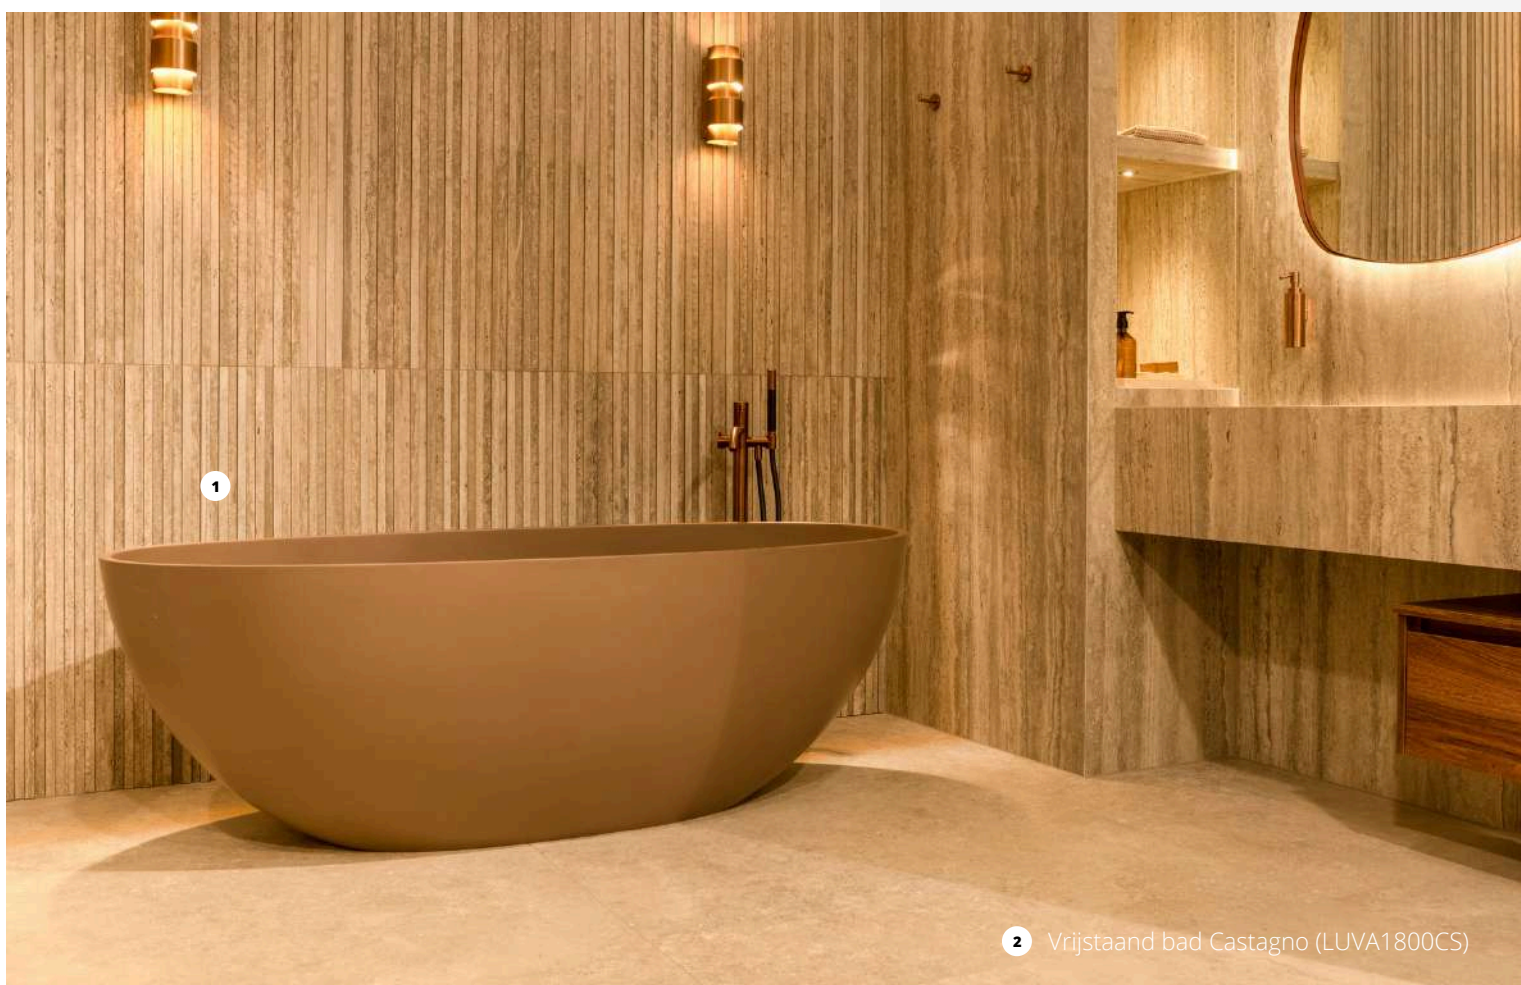

2 Vrijstaand bad Castagno (LUVA1800CS)