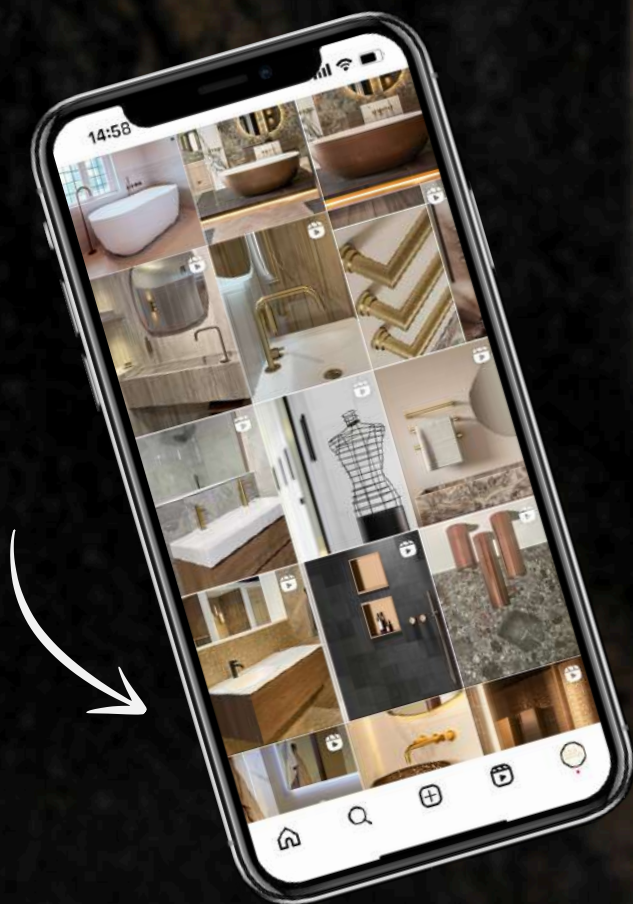

Clean & Care is exclusief verkrijgbaar bij Lagoo verkopende sanitair speciaalzaken.

Meer onderhoudsvragen? Neem dan contact op met een van onze verkooppunten.

4

Meer handige tips?

Volg ons op Instagram @luca_sanitair

Volg ons op social media!

'Voor meer binnenkijkers,
trends en héél veel inspiratie!'

52 pagina's vol badkamerinspiratie, de nieuwste producten en tips!