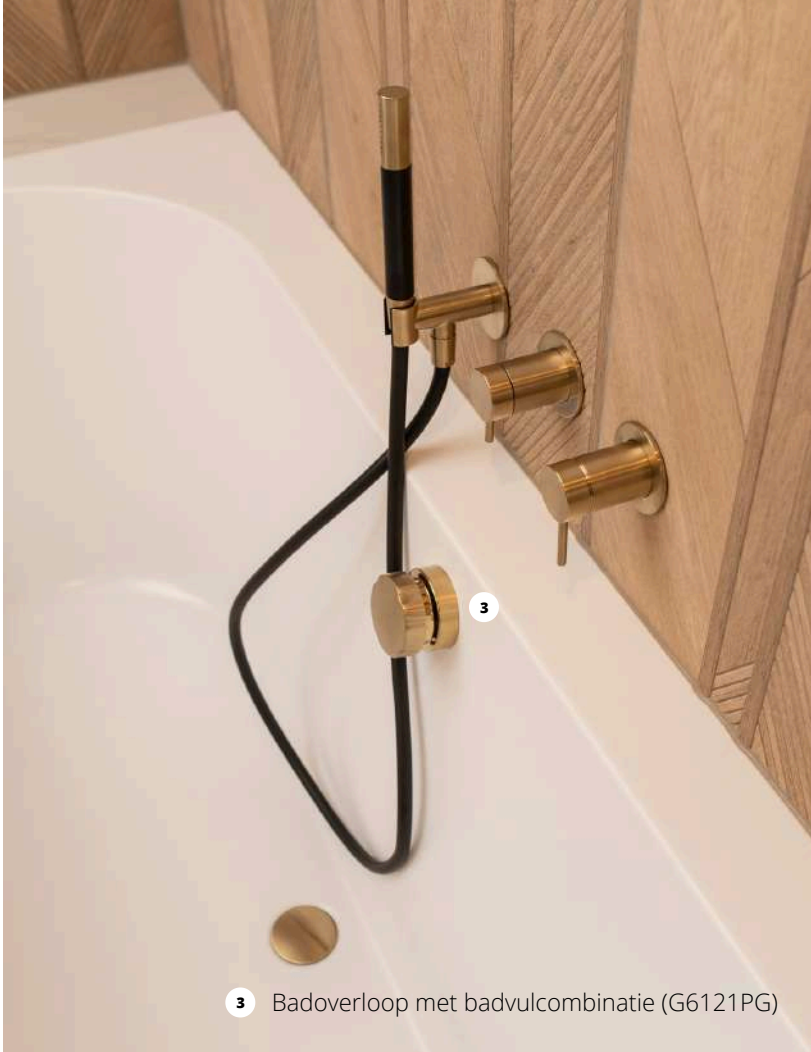

3 Hoofddouche (N8285MB)

2

Binnenkijken

'De regen- en waterval functie van deze hoofddouche zijn het ideale ingrediënt om een spa van je badkamer te maken.'

3 Badoverloop met badvulcombinatie (G6121PG)

Minimalisme meets luxe

In deze badkamer ontmoeten minimalisme en luxe elkaar. Eenvoud is het sleutelwoord van een minimalistische badkamer. De basis is daarom gericht op strakke lijnen, neutrale kleuren en hoogwaardige materialen die samen een gebalanceerd geheel vormen. De luxe champagnekleurige Lagoo kranen en accessoires worden gecombineerd met warme houtlook tegels en verfijnd marmer. De grote spiegels en het strakke zwevende wastafelmeubel zorgen voor een gevoel van openheid en ruimtelijkheid.