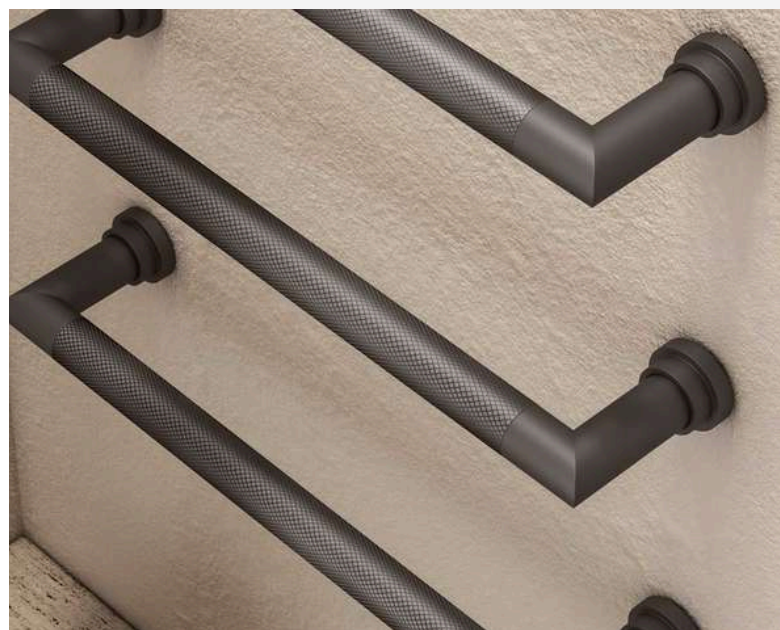

Temperatuur instellen

De handdoekwarmer biedt een instelbare temperatuur tussen 20° en 50° Celsius, waardoor het comfortniveau perfect kan worden aangepast aan uw wensen. Daarnaast schakelt het apparaat na twee uur automatisch uit wanneer het op vol vermogen (50° Celsius) draait. Dit zorgt niet alleen voor energiebesparing, maar ook voor extra gemoedsrust.