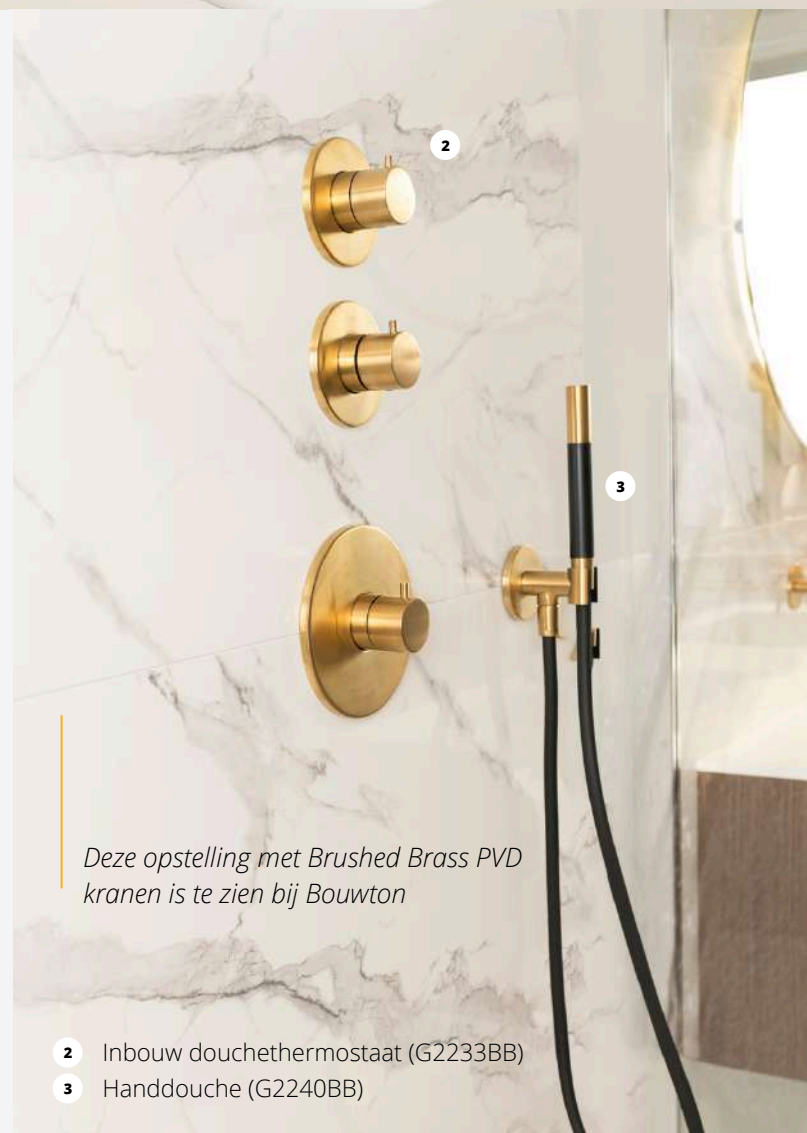

Deze opstelling met Brushed Brass PVD kranen is te zien bij Bouwton

- 2 Inbouw douchethermostaat (G2233BB)
- 3 Handdouche (G2240BB)