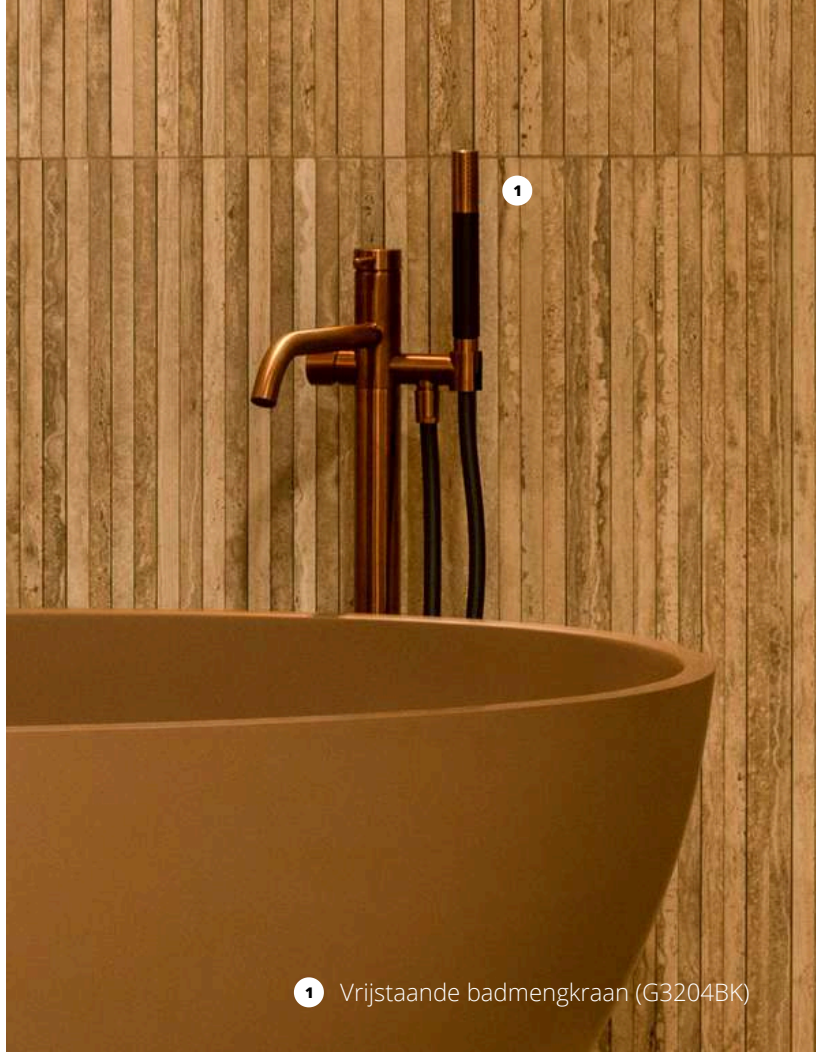

1 Vrijstaande badmengkraan (G3204BK)

In deze binnenkijker onthullen we een adembenemende badkamer vol luxe elementen, waar geen enkel spoor van 'wit' te bekennen is. Hier zijn travertin en marmerlook tegels harmonieus samengevoegd met een vrijstaand Castagno bad van Luca Sanitair, dat perfect aansluit bij het geheel. De Brushed Copper PVD kranen van Lagoo verenigen de elementen tot een warm en uitnodigend geheel. In deze badkamer kun je je volledig ontspannen en je elke dag wanen in een oase van rust.

Trendkleur

Enige tijd geleden voorspelde trendwatcher Lidewij Edelkoort dat bruintinten dé kleuren van 2025 worden. Inmiddels is deze betoverende tint niet meer weg te denken uit vooraanstaande interieurmagazines, waar ook de badkamer deel van uitmaakt. Bruin creëert een warme en zachte ambiance, en doet ons denken aan de natuur. De Brushed Copper of Tuscany kranen combineren prachtig met aardse tinten, waar deze badkamer een perfect voorbeeld van is.