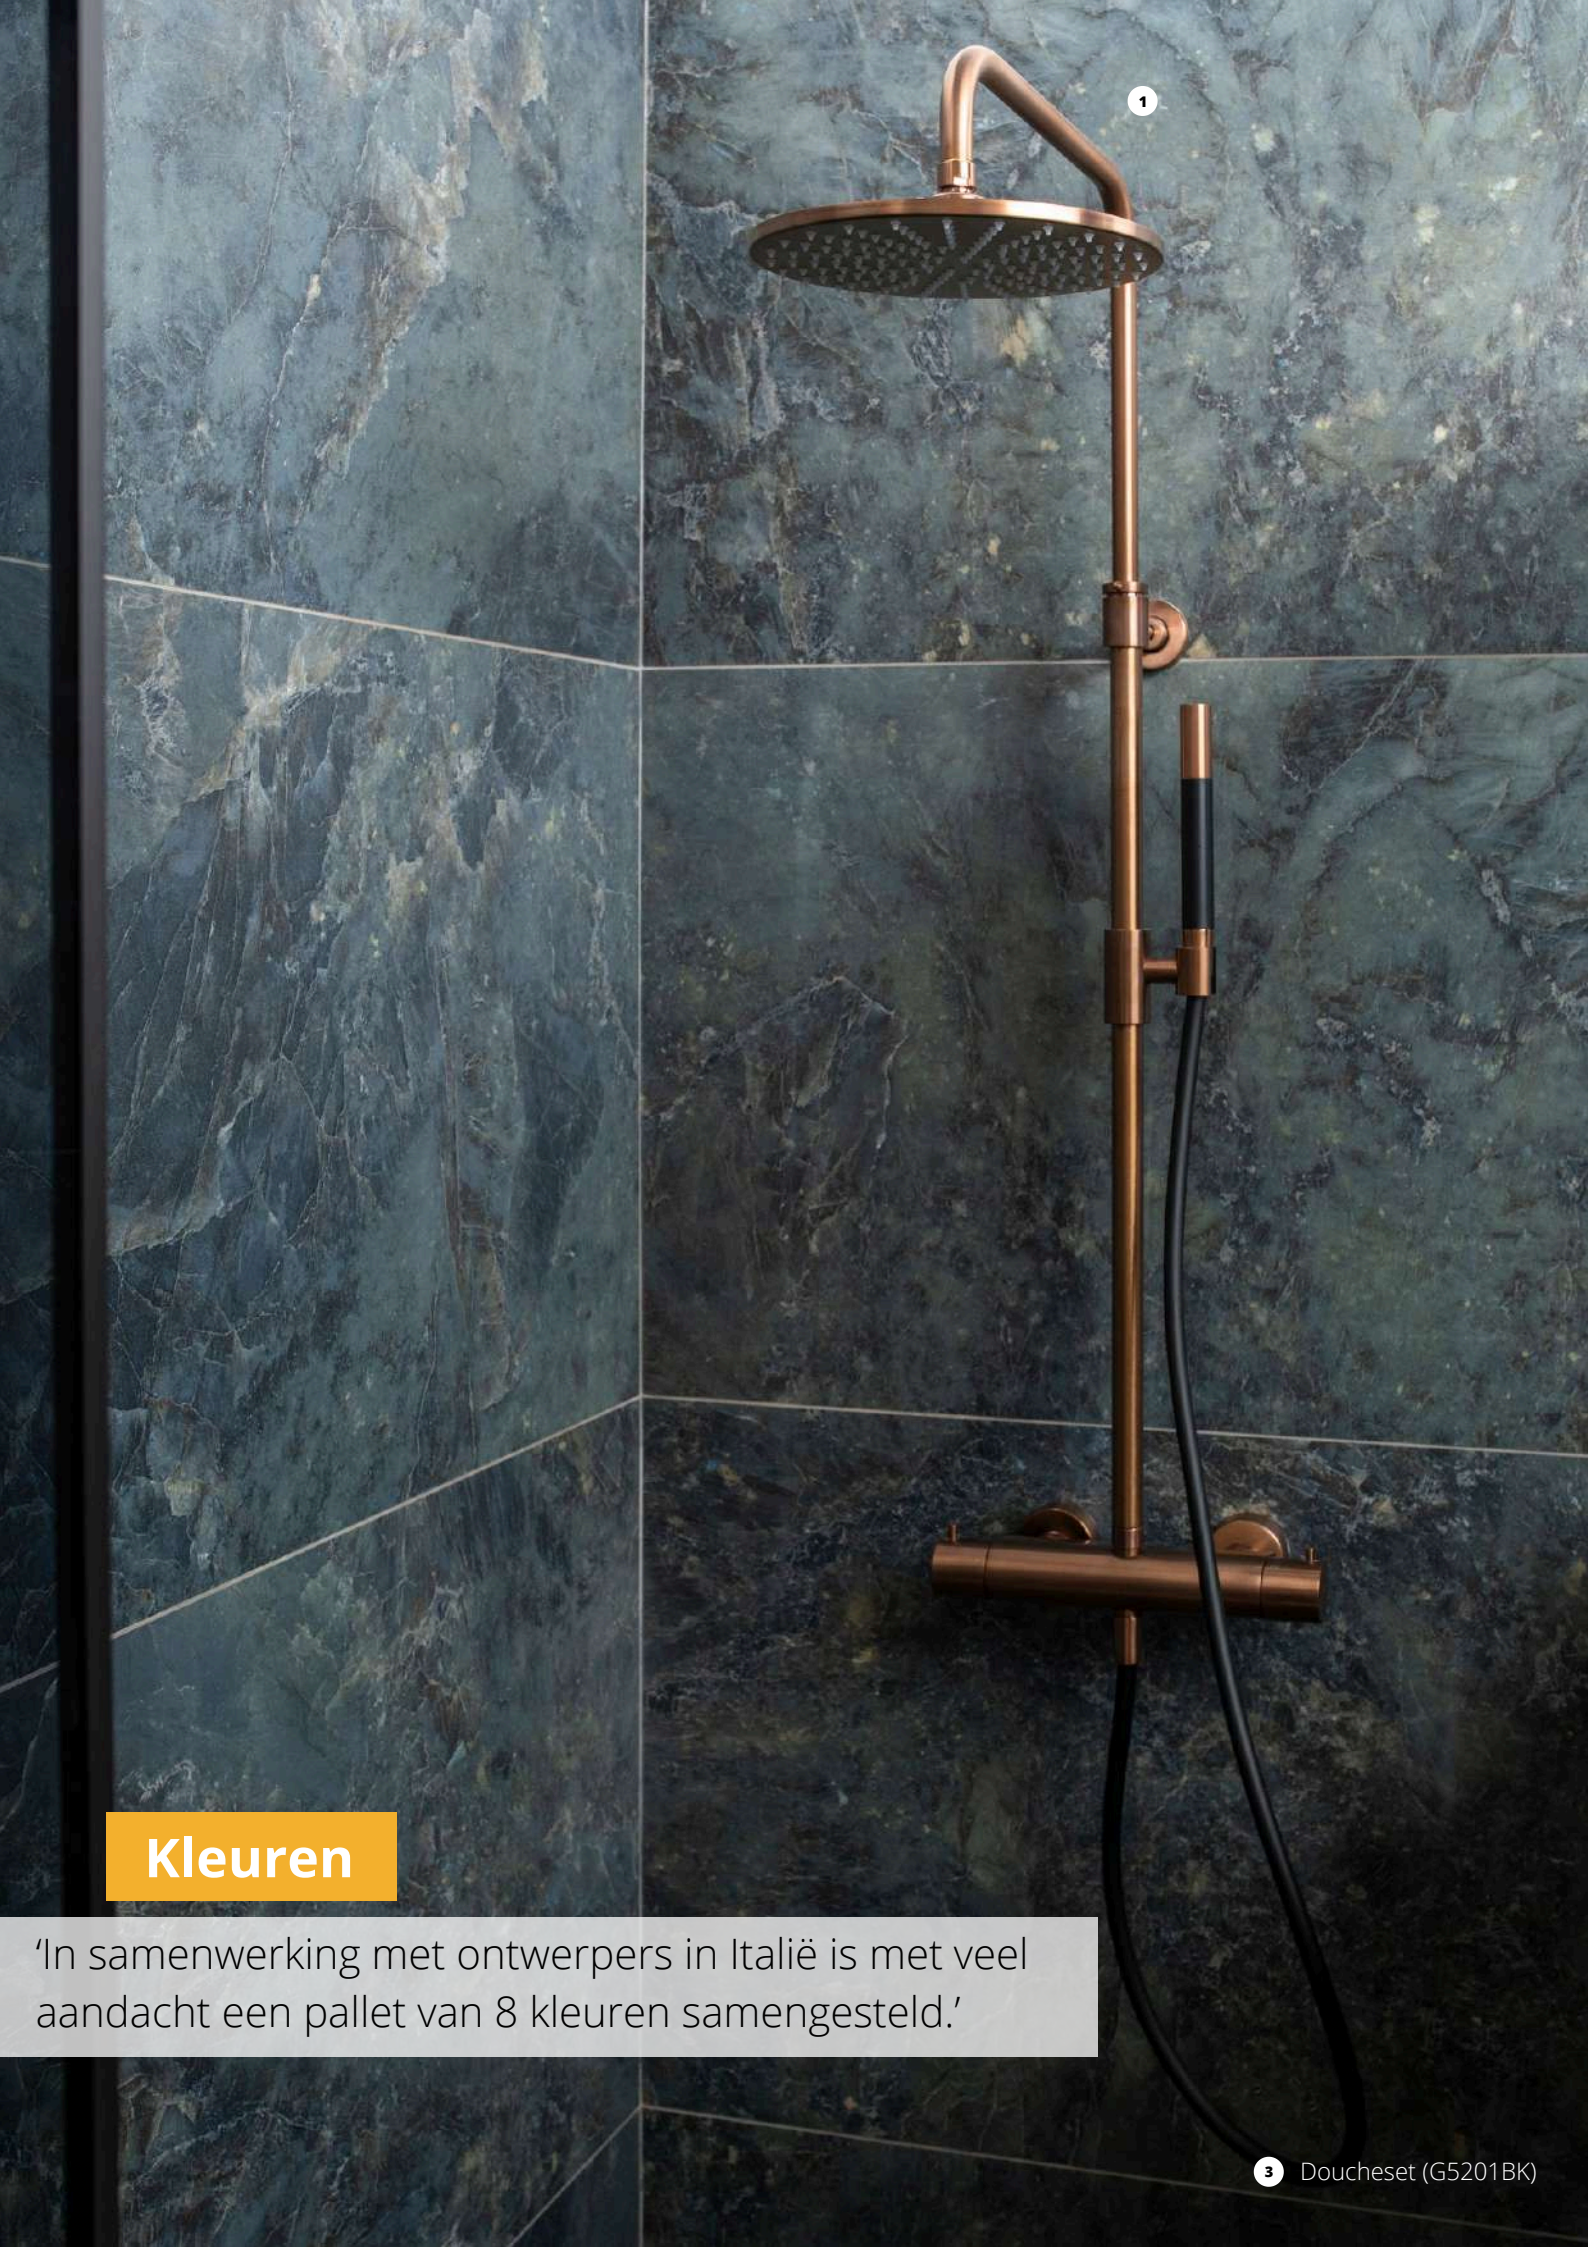

1

Kleuren

'In samenwerking met ontwerpers in Italië is met veel aandacht een pallet van 8 kleuren samengesteld.'