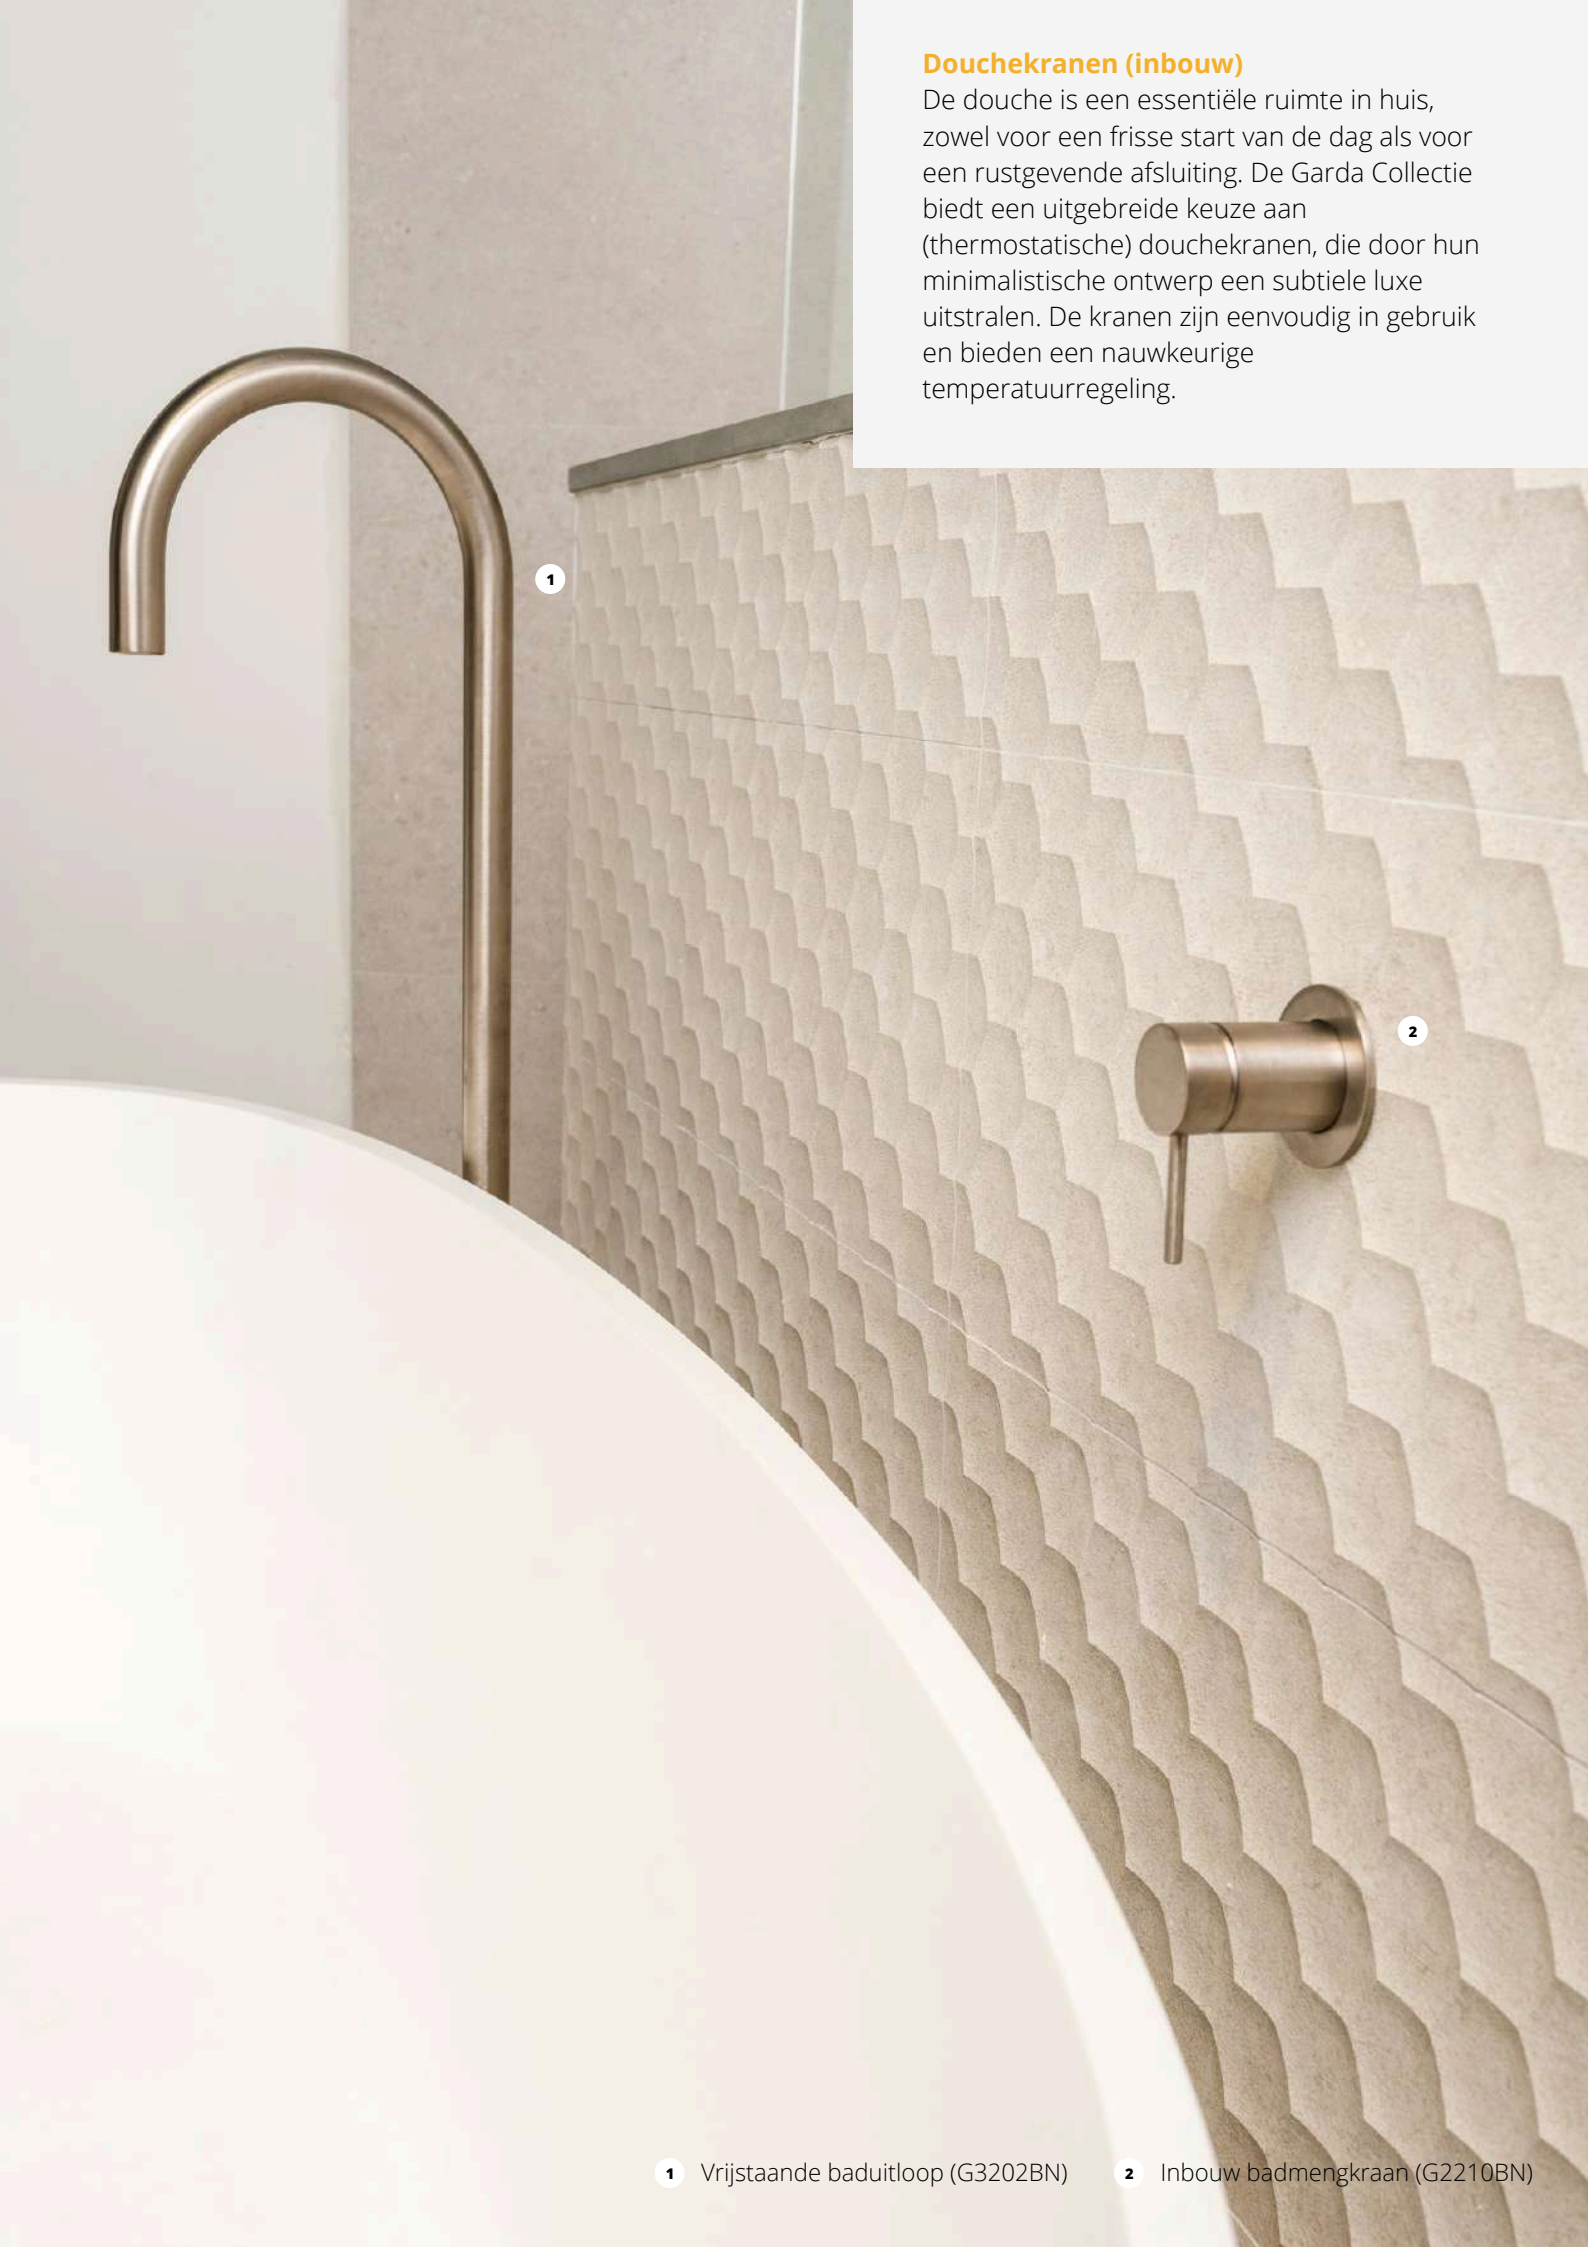

Douchekranen (inbouw)

De douche is een essentiële ruimte in huis, zowel voor een frisse start van de dag als voor een rustgevende afsluiting. De Garda Collectie biedt een uitgebreide keuze aan (thermostatische) douchekranen, die door hun minimalistische ontwerp een subtiele luxe uitstralen. De kranen zijn eenvoudig in gebruik en bieden een nauwkeurige temperatuurregeling.

1 Vrijstaande baduitloop (G3202BN)

2 Inbouw badmengkraan (G2210BN)