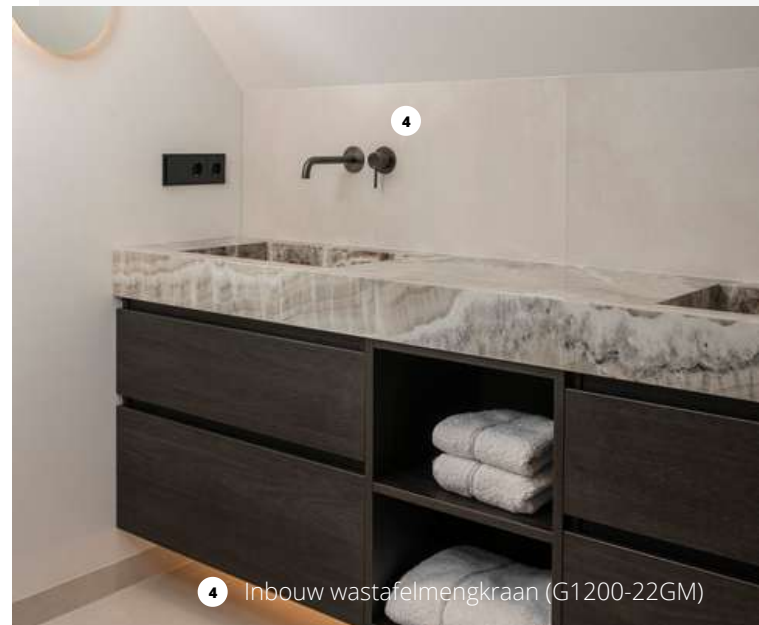

4 Inbouw wastafelmengkraan (G1200-22GM)

chique, matte afwerking die de verfijnde uitstraling van de ruimte benadrukt. Op de eerste verdieping is een ruime badkamer voor de kinderen gerealiseerd. Hier is gekozen voor een vrijstaand bad en een badkamermeubel met twee op maat gemaakte wastafels. De doucheruimte is voorzien van een regendouche met een extra grote hoofddouche, wat zorgt voor een ultiem comfort.