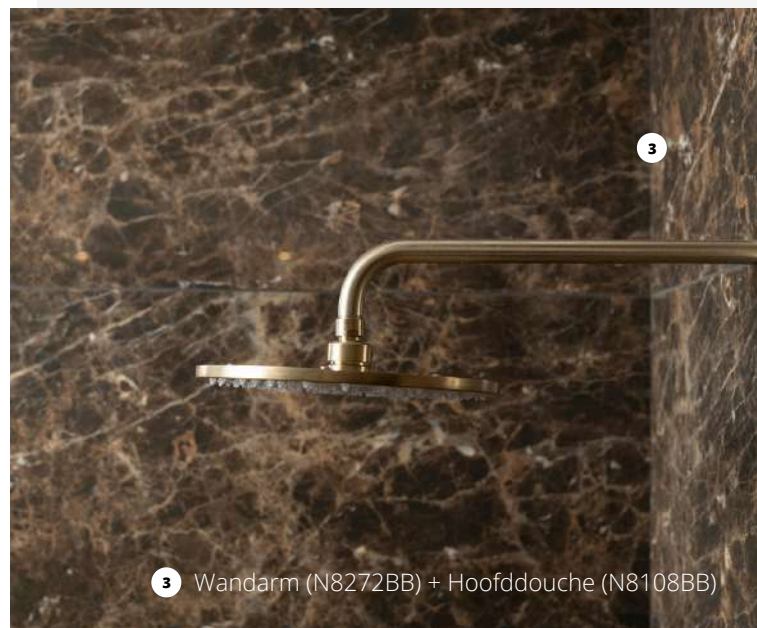

Duurzaam

De PVD coating is bestand tegen krassen, vlekken en slijtage, wat betekent dat kranen

3 Wandarm (N8272BB) + Hoofddouche (N8108BB)