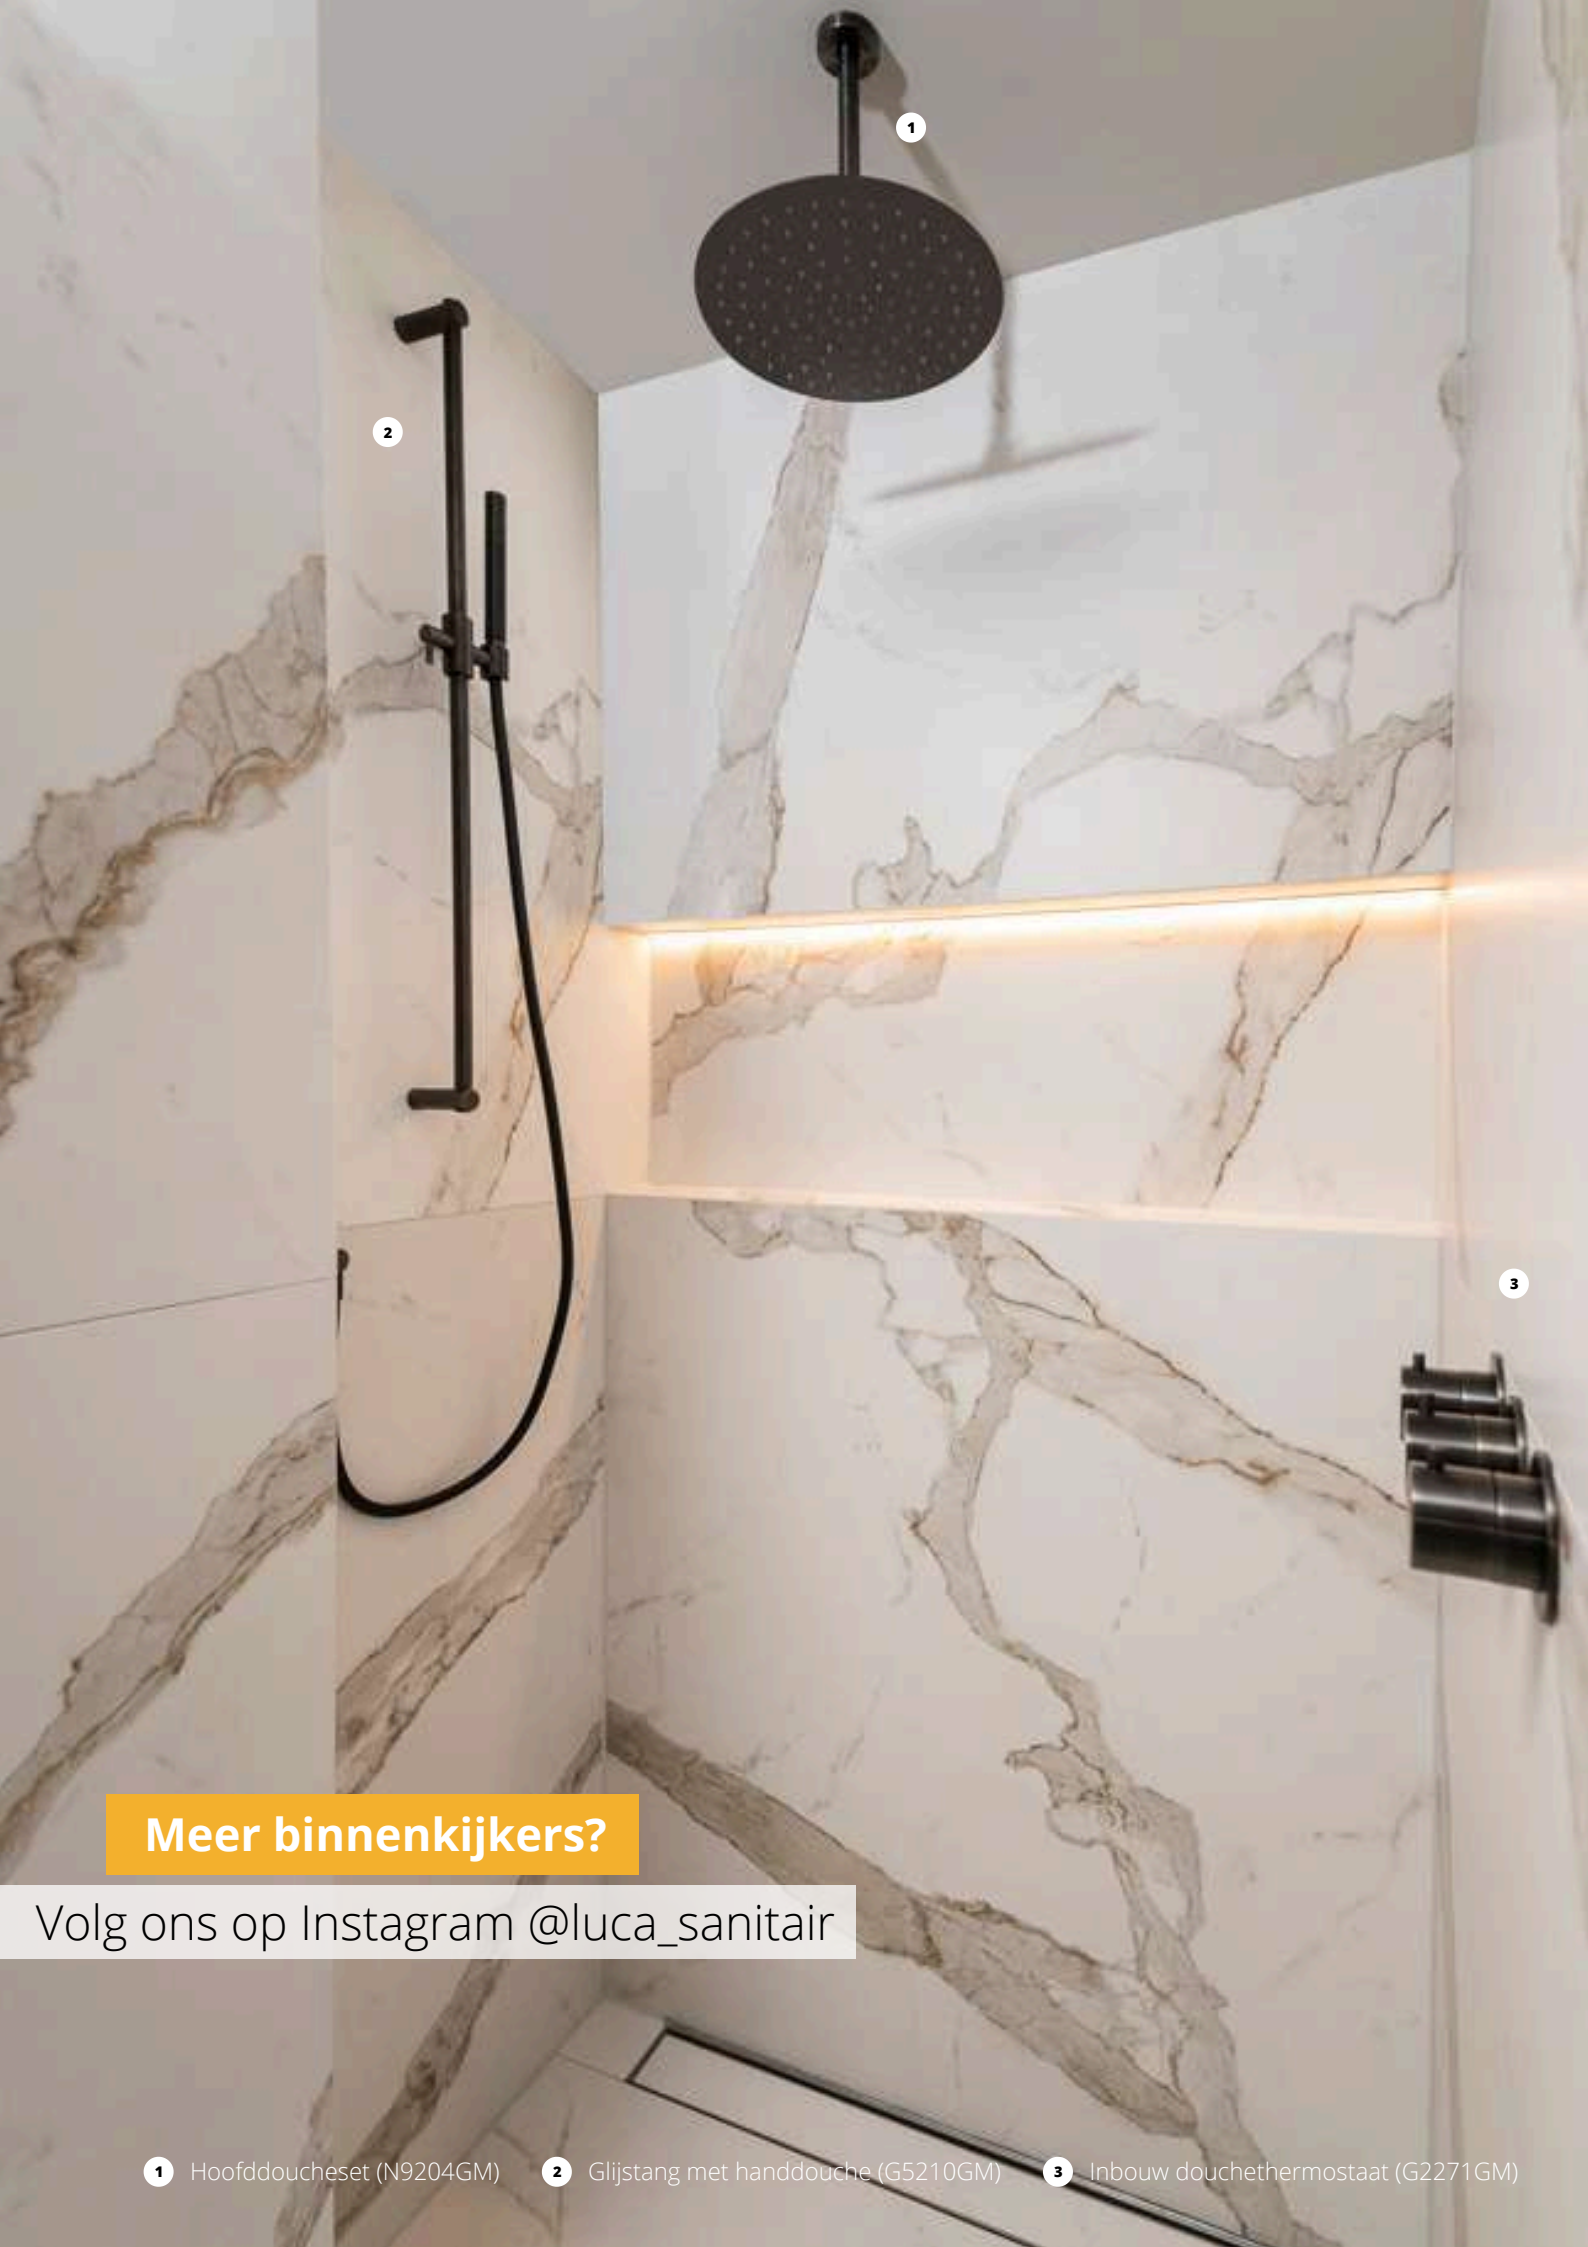

Meer binnenkijkers?

Volg ons op Instagram @luca_sanitair

1 Hoofddoucheset (N9204GM)

2 Glijstang met handdouche (G5210GM)

3 Inbouw douchethermostaat (G2271GM)