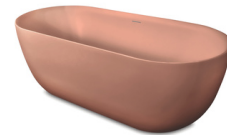

LAK-baden

Kleuroverzicht buitenzijde

Kleur - Smoke

Kleur - Senape

Kleur: Perla

Kleur: Mattone

Kleur: Mat zwart

Kleur: Lime

Kleur: Ghiaccio

Kleur: Felce

Kleur: Fard

Kleur: Castagno

Kleur: Cachemire

Kleur: Bluette

Kleur: Agata

Kleuroverzicht binnen- en buitenzijde

Kleur - Smoke

Kleur - Senape

Kleur: Perla

Kleur: Mattone

Kleur: Mat zwart

Kleur: Lime

Kleur: Ghiaccio

Kleur: Felce