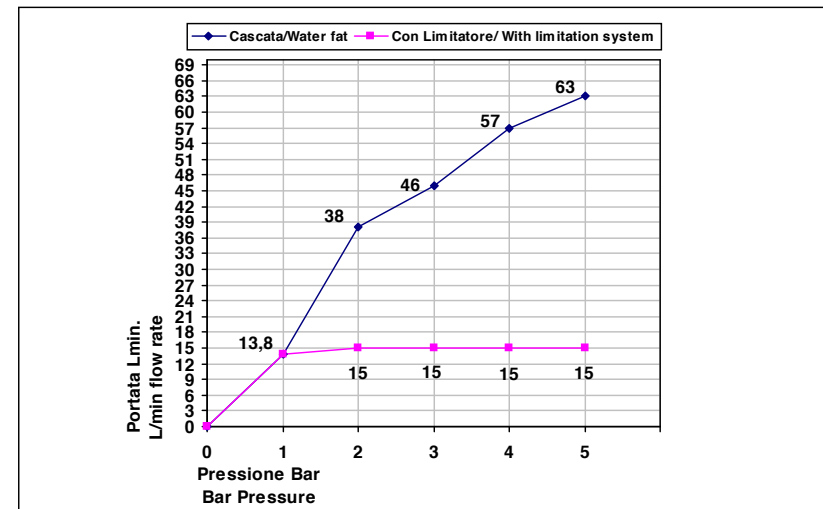

Pressione dinamica minima di utilizzo 0,5 bar.  
Minimum dynamic pressure of use: 0,5 Bar.

Il braccio doccia Art 890/E è dotato di limitatore di portata da 15l/min da 1 a 5 bar  
The shower arm Art\_890/E has a limitation system of 15l/m for 1 to 5 Bar

**PORTATE A PRESSIONE DINAMICA SENZA LIMITATORE**  
**FLOW RATES AT DYNAMIC PRESSURE WITHOUT LIMITATION SYSTEM**

-Uscita Cascata	1 bar	13,8 l/min
- Water fall exit	2 bar	38 l/min
	3 bar	46 l/min
	4 bar	57 l/min
	5 bar	63 l/min