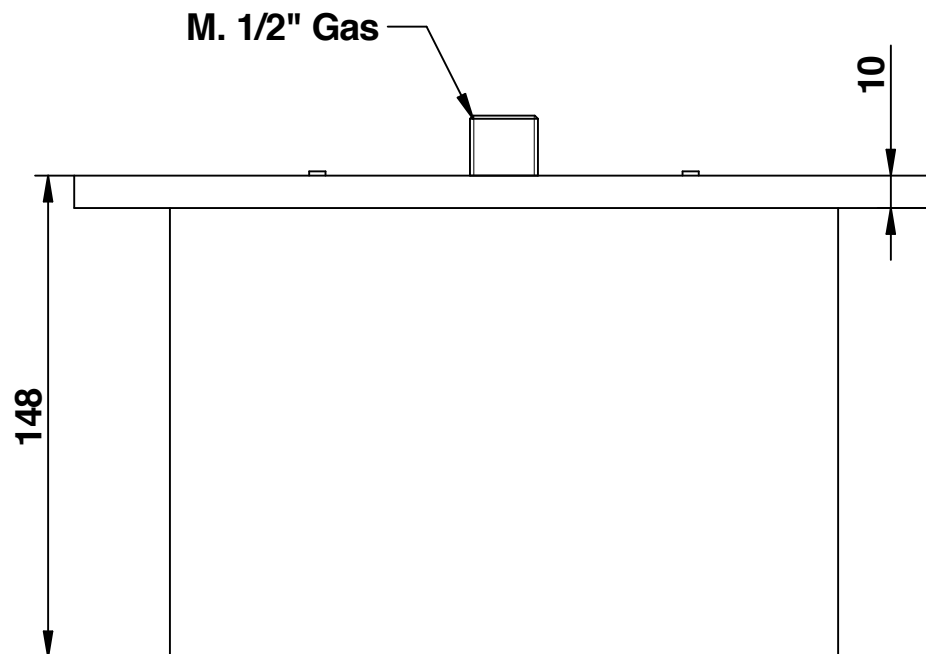

Pressione dinamica minima di utilizzo 0,5 bar.  
Minimum dynamic pressure of use: 0,5 Bar.

Il braccio doccia Art 890/E è dotato di limitatore di portata da 15l/min da 1 a 5 bar  
The shower arm Art\_890/E has a limitation system of 15l/m for 1 to 5 Bar

**PORTATE A PRESSIONE DINAMICA SENZA LIMITATORE**  
**FLOW RATES AT DYNAMIC PRESSURE WITHOUT LIMITATION SYSTEM**

-Uscita Cascata	1 bar	13,8 l/min
- Water fall exit	2 bar	38 l/min
	3 bar	46 l/min
	4 bar	57 l/min
	5 bar	63 l/min

Cod. 00890CR0EPR  
SOFFIONI A PARETE

Soffione doccia a parete  
con getto a cascata

Wall water fall shower head.

**bongio**

Mario Bongio s.r.l.  
Via Aldo Moro, 2  
28017 San Maurizio d'Opaglio (NO) - Italy  
tel: +39 0322 967248 fax: +39 0322 950012  
www.bongio.com