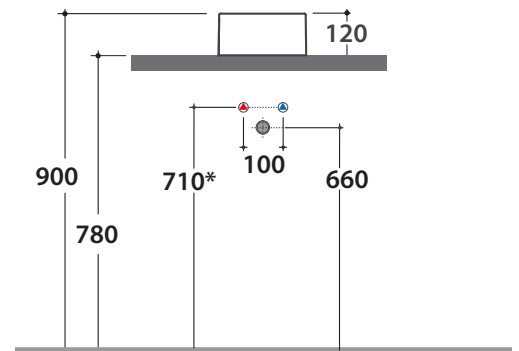

# I Tuttofare - B6Q26BI

CE EN 14688:2018

Cod. **B6Q26BI**

Lavabo 25x25 h12 cm. con piano rubinetteria, monoforo. Installazione da appoggio.  
Completo di fissaggi. Peso 4,3 Kg.

# GLOBO

Inspired by **Life**

	Rubinetto a parete	Rubinetto su piano
A:	130	105
B:	255	230
C:	380	355

\* Per rubinetto su piano

BATAFORM®

CERASLIDE®

Cod. **FI024BI**

Piletta a scarico libero con tappo in ceramica per lavabi senza troppo pieno. Peso 0,5 Kg

Cod. **FI024CR**

Piletta cromata a scarico libero per lavabi senza troppo pieno. Peso 0,5 Kg

EN 14688:2018