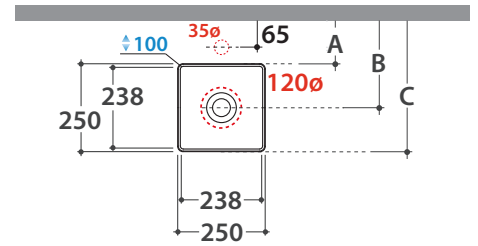

# I Tuttofare - B6Q26BI

CE EN 14688:2018

Cod. **B6Q26BI**

Lavabo 25x25 h12 cm. con piano rubinetteria, monoforo. Installazione da appoggio.  
Completo di fissaggi. Peso 4,3 Kg.

# GLOBO

Inspired by **Life**

	Rubinetto a parete	Rubinetto su piano
A:	130	105
B:	255	230
C:	380	355

\* Per rubinetto su piano

BATAFORM®

CERASLIDE®

Cod. **FI024BI**

Piletta a scarico libero con tappo in ceramica per lavabi senza troppo pieno. Peso 0,5 Kg

Cod. **FI024CR**

Piletta cromata a scarico libero per lavabi senza troppo pieno. Peso 0,5 Kg

EN 14688:2018