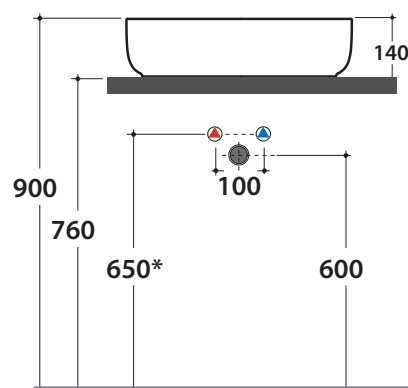

# I Tuttofare - TF055BI

CE EN 14688:2018

Cod. **TF055BI**

Lavabo 55x36 h14 cm. Installazione da appoggio. Completo di fissaggi. Peso 9,7 Kg.

# GLOBO

Inspired by **Life**

	Rubinetto a parete	Rubinetto su piano
A:	70	105
B:	250	285
C:	430	465
D:	390	425

\* Per rubinetto su piano

CERASLIDE®

Bagno di Colore  
Bianco opaco

BATAFORM®

Riflessi di Luce

Cod. **FI024BI**

Piletta a scarico libero con tappo in ceramica per lavabi senza troppo pieno. Peso 0,5 Kg

Cod. **FI024CR**

Piletta cromata a scarico libero per lavabi senza troppo pieno. Peso 0,5 Kg

EN 14688:2018