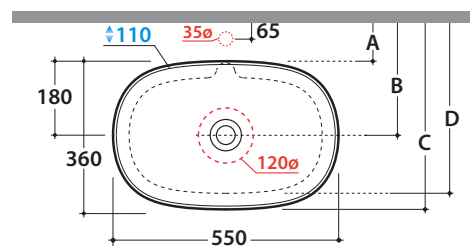

# I Tuttofare - TF055BI

CE EN 14688:2018

Cod. **TF055BI**

Lavabo 55x36 h14 cm. Installazione da appoggio. Completo di fissaggi. Peso 9,7 Kg.

# GLOBO

Inspired by **Life**

	Rubinetto a parete	Rubinetto su piano
A:	70	105
B:	250	285
C:	430	465
D:	390	425

\* Per rubinetto su piano

CERASLIDE®

Bagno di Colore  
Bianco opaco

BATAFORM®

Riflessi di Luce

Cod. **FI024BI**

Piletta a scarico libero con tappo in ceramica per lavabi senza troppo pieno. Peso 0,5 Kg

Cod. **FI024CR**

Piletta cromata a scarico libero per lavabi senza troppo pieno. Peso 0,5 Kg

EN 14688:2018